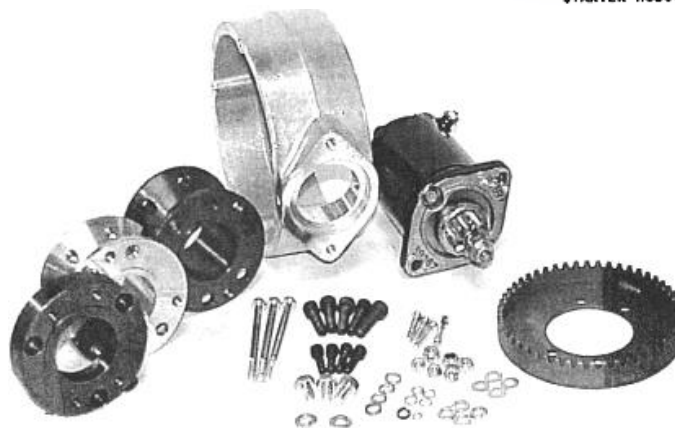

15<ELECTRIC STARTER>セルモーター関係

☆QUICKSILVER社純正セルモーター(ROTAX377. 447. 503. 532. 582)

(リコイル兼用スターター)

※このスターターセットはリコイル兼用セルモーターです。リコイルを使用しない場合は、セルモーターのみの取付でも使用可能です。スターターリレーは含まれていますが、レギュレーターレクチファイヤーは含まれておりませんので別ページよりご希望のタイプをお求め下さい。

- #01-0061460 ¥101,300
(ROTAX447. 503空冷エンジン用)
- #01-0061300 ¥104,200
(ROTAX532. 582水冷エンジン用)

スターターパーツリスト

商品番号	商品	数
01-0010394	SCREW, 1/4-20X1, SOCKET	4
01-0010460	SCREW, 8mmX25mm, SOCKET	2
01-0010461	SCREW, 8mmX25mm, SOCKET	4
01-0010462	BOLT, 6mmX100mm, HEX	3
01-0010463	BOLT, 6mmX100mm, SOCKET	1
01-0010583	LOCK WASHER, 1/4"	8
01-0010584	LOCK WASHER, 5/16"	5
01-0061410	MOTOR STARTER ASSEMBLY	1
01-0061411	STARTER MOTOR RELAY	1
01-0061420	SPACER, HUB, INNER, DUAL FOR THE 61300	1
01-0061421	SPACER, HUB, INNER, DUAL FOR THE 61300	1
01-0061430	CRANKING RING	1
01-0061440	STARTER MOUNT RING	1
01-0061450	RECOIL STARTER ASAPTER	1

・Rotax582(MODEL99)ブルーヘッドタイプエンジン
#02-RW-05 ¥34,200

Ref.	Part #	Description.....	582-99**
11,12,15-25	887-445	Rewind Starter Assy.....	1
11,12,15-26	887-446	Rewind Starter Assy.....	1
15	811-400	Starter Housing.....	1
16	939-110	Rewind Spring.....	1
17	852-285	Rope Sheave.....	1
18	852-070	Key Clamp.....	1
19	852-290	Pawl.....	1
20	852-303	Pawl Lock.....	1
21	847-925	Step Collar.....	1
22	250-400	O-Ring 12x3,5.....	1
23	852-520	Lock Lever.....	1
24	845-560	Locking Element.....	1
25	#14803	Rope, Sold by the foot .. 10'	1
26	810-865	Connecting Flange.....	1
27	241-231	Allen Screw M6x1 6.....	1
28	640-231	Taplite Screw 6x16.....	1
29	810-380	Ignition Cover.....	1