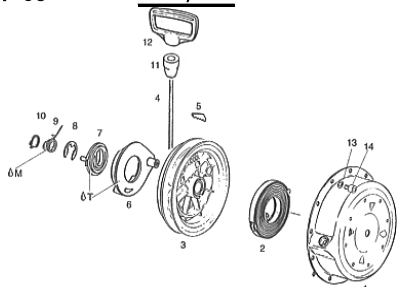

- #01-0061460 ¥101,300
(ROTAX447. 503空冷エンジン用)
- #01-0061300 ¥104,200
(ROTAX532. 582水冷エンジン用)

スターターパーツリスト

商品番号	商品	数
01-0010394	SCREW, 1/4-20X1, SOCKET	4
01-0010460	SCREW, 8mmX25mm, SOCKET	2
01-0010461	SCREW, 8mmX25mm, SOCKET	4
01-0010462	BOLT, 6mmX100mm, HEX	3
01-0010463	BOLT, 6mmX100mm, SOCKET	1
01-0010583	LOCK WASHER, 1/4"	8
01-0010584	LOCK WASHER, 5/16"	5
01-0061410	MOTOR STARTER ASSEMBLY	1
01-0061411	STARTER MOTOR RELAY	1
01-0061420	SPACER, HUB, INNER, DUAL FOR THE 61300	1
01-0061421	SPACER, HUB, INNER, DUAL FOR THE 61300	1
01-0061430	CRANKING RING	1
01-0061440	STARTER MOUNT RING	1
01-0061450	RECOIL STARTER ASAPTER	1

☆REWIND STARTER(リコイルスターター)

・Rotax447. 503. 582(MODEL90). 618
#02-RW-03 ¥36,800

Ref.	Part #	Description.....	377-447503582-90618
1-12	994-838	Rewind Starter Assy.....	1..... 1..... 1..... 1
1-12	995-589	Rewind Starter Assy.....	1..... 1..... 1..... 1
1-12	995-587	Rewind Starter Assy.....	1..... 1..... 1..... 1
1-12	995-588	Rewind Starter Assy.....	1..... 1..... 1..... 1
1	910-067	Starter Housing Assy.....	1..... 1..... 1..... 1
2	938-008	Rewind Spring Assy.....	1..... 1..... 1..... 1
3	852-283	Rope Sheave.....	1..... 1..... 1..... 1
4	#14803	Rope sold by the foot ... 6'..... 7'..... 9'.....	1..... 1..... 1..... 1
6	852-290	Pawl.....	1..... 1..... 1..... 1
7	852-300	Pawl Lock.....	1..... 1..... 1..... 1
8	845-300	Retaining Ring.....	1..... 1..... 1..... 1
9	938-986	Locking Spring.....	1..... 1..... 1..... 1
10	945-770	Snap Ring Av 17.....	1..... 1..... 1..... 1
11	960-415	Rubber Buffer.....	1..... 1..... 1..... 1
12	852-176	Starter Grip.....	1..... 1..... 1..... 1
13	945-751	Lock Washer A6.....	1..... 1..... 1..... 1
14	241-236	Allen Screw M6x16.....	1..... 1..... 1..... 1