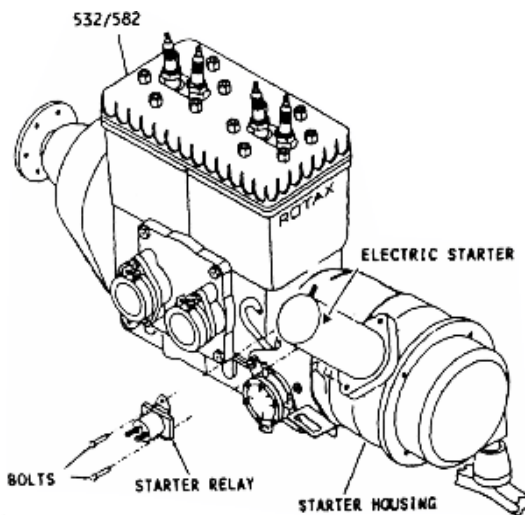

15<ELECTRIC STARTER>セルモーター関係

☆QUICKSILVER社純正セルモーター(ROTAX377. 447. 503. 532. 582)

(リコイル兼用スターター)

※このスターターセットはリコイル兼用セルモーターです。リコイルを使用しない場合は、セルモーターのみの取付でも使用可能です。スターターリレーは含まれていますが、レギュレーターレクチファイヤーは含まれておりませんので別ページよりご希望のタイプをお求め下さい。

- #01-0061460 ¥101,300
(ROTAX447. 503空冷エンジン用)
- #01-0061300 ¥104,200
(ROTAX532. 582水冷エンジン用)

スターターパーツリスト

商品番号	商品	数
01-0010394	SCREW, 1/4-20X1, SOCKET	4
01-0010460	SCREW, 8mmX25mm, SOCKET	2
01-0010461	SCREW, 8mmX25mm, SOCKET	4
01-0010462	BOLT, 6mmX100mm, HEX	3
01-0010463	BOLT, 6mmX100mm, SOCKET	1
01-0010583	LOCK WASHER, 1/4"	8
01-0010584	LOCK WASHER, 5/16"	5
01-0061410	MOTOR STARTER ASSEMBLY	1
01-0061411	STARTER MOTOR RELAY	1
01-0061420	SPACER, HUB, INNER, DUAL FOR THE 61300	1
01-0061421	SPACER, HUB, INNER, DUAL FOR THE 61300	1
01-0061430	CRANKING RING	1
01-0061440	STARTER MOUNT RING	1
01-0061450	RECOIL STARTER ASAPTER	1

・Rotax582(MODEL99)ブルーヘッドタイプエンジン
#02-RW-05 ¥34,200

Ref.	Part #	Description.....	582-99**
11,12,15-25	887-445	Rewind Starter Assy.....	1
11,12,15-26	887-446	Rewind Starter Assy.....	1
15	811-400	Starter Housing.....	1
16	939-110	Rewind Spring.....	1
17	852-285	Rope Sheave.....	1
18	852-070	Key Clamp.....	1
19	852-290	Pawl.....	1
20	852-303	Pawl Lock.....	1
21	847-925	Step Collar.....	1
22	250-400	O-Ring 12x3,5.....	1
23	852-520	Lock Lever.....	1
24	845-560	Locking Element.....	1
25	#14803	Rope, Sold by the foot .. 10'	1
26	810-865	Connecting Flange.....	1
27	241-231	Allen Screw M6x1 6.....	1
28	640-231	Taplite Screw 6x16.....	1
29	810-380	Ignition Cover.....	1