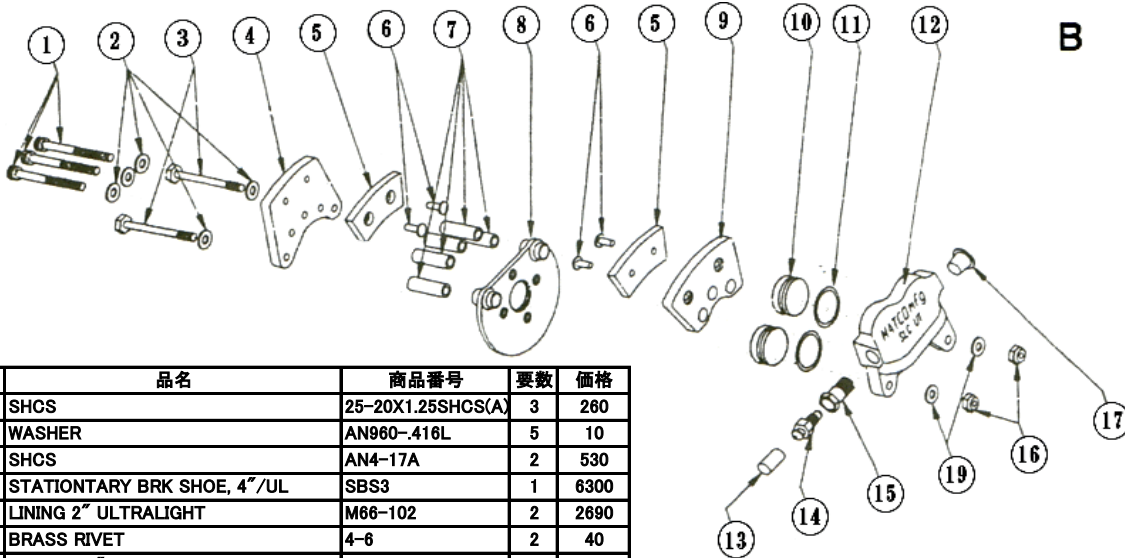

# MATCO ブレーキ (パーツリスト)

A

No.	品名	商品番号	要数	価格
1	SHCS DRILLED BOLT	10-24X1.75SHCS	2	530
2	WASHER	AN960-10L	14	10
3	SHCS	10-24X1.75SHCS	2	210
4	STATIONARY BRK SHOE, 4"/UL	SBS4	1	6300
SOLE SOURCE WRICO PER MATCO DWG				
5	LINING, 4"/ULTRA LIGHT	M66-103A	2	2580
6	BRASS RIVET	4-6	2	40
7	SPACER, 4"/ULTRAUGHT BRAXE	BSP4	4	1560
C12L14 SEAD LOY, .31 ROUND BAR				
8	BRAKE PLATE, .62 AXLE	BPA.62MH	1	6510
SOLE SOURCE WRICO PER MATCO DRAWING				
9	MOVEABLE BRK SHOE, 4"/UL BRIC	MBS4	1	6470
SOLE SOURCE WRICO PER MATCO DRAWING				
10	PISTON, 4" BRAKE	P1-2	1	1640
2011 ALUMINUM ALLOY 1.25 ROUND BAR, EXTRUDED				
11	O-RING BUNA N	2-218	1	280
12	PUCK HOUSING, 4" BRAKE	PH-2	1	6570
SOLE SOURCE MACADAM PER MATCO CASTING				
13	DUST PLUG	.234-.501L	1	100
14	LOCK NUT	10-24NYLOC	6	50
15	BRAKE BLEEDER SEAT	8BS(A)	1	1580
16	BRAKE BLEEDER VALVE	F6446-007	1	2120

No.	品名	商品番号	要数	価格
17	CAPLUG	2X	1	50
18	AXLE, .62	17-MA-A4	1	9860
4142 NORMALIZED GOLD ROLLED .62 O.D. BAR				
19	SHCS	10-24X.62SHCS	4	330
20	SLEEVE	MHSL	1	1630
6061-T6 .75 X .049 SEAMLESS TUBING				
21	SHCS	.31-18X1.25SHCS	3	220
22	SHCS, DRILLED	10-24X.75SHCS(A)	3	320
23	SHCS	.31-18X.75SHCS	3	250
24	WASHER	AN960-516L	12	20
25	BRAKE DISC, 4" BRAKE	D4(A)	1	13400
26	BEARING, .62	62-1(KIT)	2	3600
27	HUB FRONT W/.62 BEARING	62-1(KIT)	1	12900
28	WHEEL, BRAKE HALF	62-6-258(A)	1	15700
29	MOUNTING LUG, MH68	ML6	3	
30	TUBELESS KIT-O-RING BUNA N	62-121(KIT)	1	480
31	WHEEL, VALVE HALF	62-6-25H(A)	1	11200
32	LOCK NUT	.31-18NYLOC	6	50
33	TUBELESS KIT-VALVE STEM	62-121(KIT)	1	230
34	.62-18 HEX NUT SLOTTED	.62-18HEXNUT/SLOTTED	1	350
35	COTTER PIN 380-3-5	MS24665-287	1	50
36	BRASS RIVET	4-4	2	40

No.	品名	商品番号	要数	価格
15	BRAKE BLEEDER SEAT	BBS(A)	1	1580
16	LOCK NUT	25-28NYLOCK	2	50
17	CAPLUG	2X	1	50
19	WASHER	AN960-416	2	10

☆LINING BRAKE (ブレーキ ライニング)

#17-M66-102 ..... ¥2,690(1枚)

#17-M66-103 ..... ¥2,580(1枚)