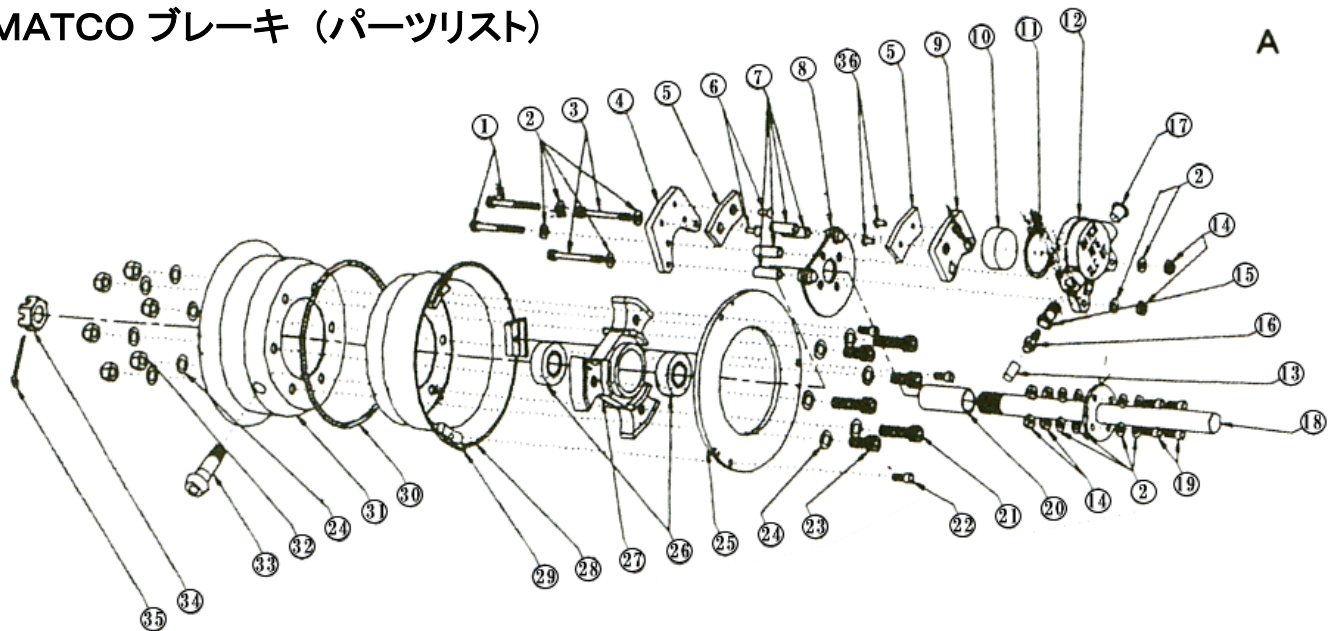

# MATCO ブレーキ (パーツリスト)

A

No.	品名	商品番号	要数	価格
1	SHCS DRILLED BOLT	10-24X1.75SHCS	2	530
2	WASHER	AN960-10L	14	10
3	SHCS	10-24X1.75SHCS	2	210
4	STATIONARY BRK SHOE, 4"/UL	SBS4	1	6300
SOLE SOURCE WRICO PER MATCO DWG				
5	LINING, 4"/ULTRA LIGHT	M66-103A	2	2580
6	BRASS RIVET	4-6	2	40
7	SPACER, 4"/ULTRAUGHT BRAXE	BSP4	4	1560
C12L14 SEAD LOY, .31 ROUND BAR				
8	BRAKE PLATE, .62 AXLE	BPA.62MH	1	6510
SOLE SOURCE WRICO PER MATCO DRAWING				
9	MOVEABLE BRK SHOE, 4"/UL BRIC	MBS4	1	6470
SOLE SOURCE WRICO PER MATCO DRAWING				
10	PISTON, 4" BRAKE	P1-2	1	1640
2011 ALUMINUM ALLOY 1.25 ROUND BAR, EXTRUDED				
11	O-RING BUNA N	2-218	1	280
12	PUCK HOUSING, 4" BRAKE	PH-2	1	6570
SOLE SOURCE MACADAM PER MATCO CASTING				
13	DUST PLUG	.234-.501L	1	100
14	LOCK NUT	10-24NYLOC	6	50
15	BRAKE BLEEDER SEAT	8BS(A)	1	1580
16	BRAKE BLEEDER VALVE	F6446-007	1	2120

No.	品名	商品番号	要数	価格
17	CAPLUG	2X	1	50
18	AXLE, .62	17-MA-A4	1	9860
4142 NORMALIZED GOLD ROLLED .62 O.D. BAR				
19	SHCS	10-24X.62SHCS	4	330
20	SLEEVE	MHSL	1	1630
6061-T6 .75 X .049 SEAMLESS TUBING				
21	SHCS	.31-18X1.25SHCS	3	220
22	SHCS, DRILLED	10-24X.75SHCS(A)	3	320
23	SHCS	.31-18X.75SHCS	3	250
24	WASHER	AN960-516L	12	20
25	BRAKE DISC, 4" BRAKE	D4(A)	1	13400
26	BEARING, .62	62-1(KIT)	2	3600
27	HUB FRONT W/.62 BEARING	62-1(KIT)	1	12900
28	WHEEL, BRAKE HALF	62-6-258(A)	1	15700
29	MOUNTING LUG, MH68	ML6	3	
30	TUBELESS KIT-O-RING BUNA N	62-121(KIT)	1	480
31	WHEEL, VALVE HALF	62-6-25H(A)	1	11200
32	LOCK NUT	.31-18NYLOC	6	50
33	TUBELESS KIT-VALVE STEM	62-121(KIT)	1	230
34	.62-18 HEX NUT SLOTTED	.62-18HEXNUT/SLOTTED	1	350
35	COTTER PIN 380-3-5	MS24665-287	1	50
36	BRASS RIVET	4-4	2	40

No.	品名	商品番号	要数	価格
15	BRAKE BLEEDER SEAT	BBS(A)	1	1580
16	LOCK NUT	25-28NYLOCK	2	50
17	CAPLUG	2X	1	50
19	WASHER	AN960-416	2	10

☆LINING BRAKE (ブレーキ ライニング)

#17-M66-102 ..... ¥2,690(1枚)

#17-M66-103 ..... ¥2,580(1枚)