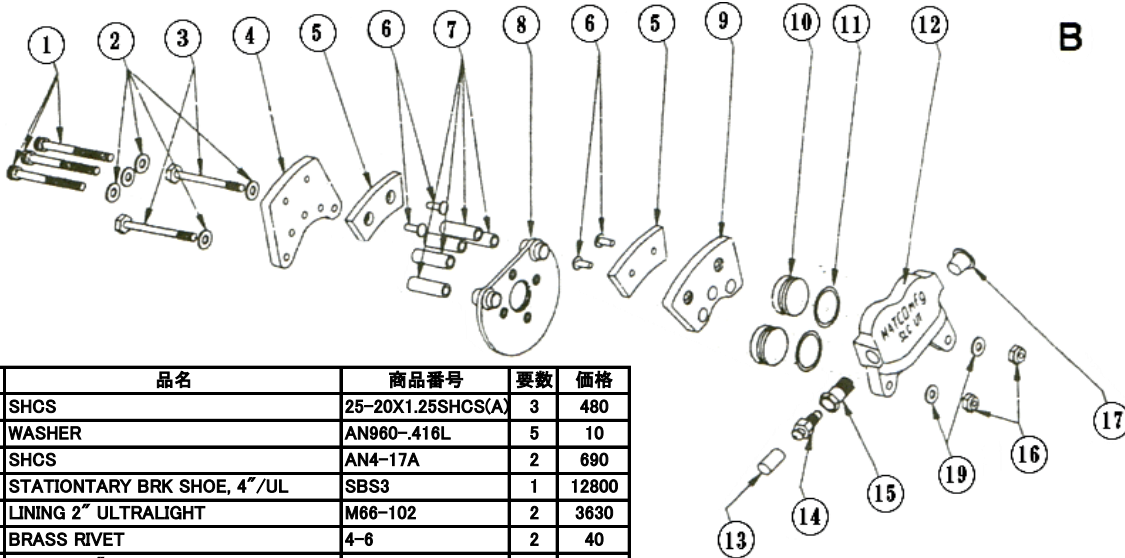

# MATCO ブレーキ (パーツリスト)

A

No.	品名	商品番号	要数	価格
1	SHCS DRILLED BOLT	10-24X1.75SHCS	2	640
2	WASHER	AN960-10L	14	10
3	SHCS	10-24X1.75SHCS	2	320
4	STATIONARY BRK SHOE, 4"/UL	SBS4	1	12800
SOLE SOURCE WRICO PER MATCO DWG				
5	LINING, 4"/ULTRA LIGHT	M66-103A	2	3680
6	BRASS RIVET	4-6	2	40
7	SPACER, 4"/ULTRAUGHT BRAXE	BSP4	4	1560
C12L14 SEAD LOY, .31 ROUND BAR				
8	BRAKE PLATE, .62 AXLE	BPA.62MH	1	16800
SOLE SOURCE WRICO PER MATCO DRAWING				
9	MOVEABLE BRK SHOE, 4"/UL BRIC	MBS4	1	12300
SOLE SOURCE WRICO PER MATCO DRAWING				
10	PISTON, 4" BRAKE	P1-2	1	3640
2011 ALUMINUM ALLOY 1.25 ROUND BAR, EXTRUDED				
11	O-RING BUNA N	2-218	1	420
12	PUCK HOUSING, 4" BRAKE	PH-2	1	28600
SOLE SOURCE MACADAM PER MATCO CASTING				
13	DUST PLUG	.234-.501L	1	200
14	LOCK NUT	10-24NYLOC	6	80
15	BRAKE BLEEDER SEAT	8BS(A)	1	1580
16	BRAKE BLEEDER VALVE	F6446-007	1	2890

No.	品名	商品番号	要数	価格
17	CAPLUG	2X	1	150
18	AXLE, .62	17-MA-A4	1	14800
4142 NORMALIZED GOLD ROLLED .62 O.D. BAR				
19	SHCS	10-24X.62SHCS	4	420
20	SLEEVE	MHSL	1	1630
6061-T6 .75 X .049 SEAMLESS TUBING				
21	SHCS	.31-18X1.25SHCS	3	320
22	SHCS, DRILLED	10-24X.75SHCS(A)	3	380
23	SHCS	.31-18X.75SHCS	3	250
24	WASHER	AN960-516L	12	20
25	BRAKE DISC, 4" BRAKE	D4(A)	1	16800
26	BEARING, .62	62-1(KIT)	2	4200
27	HUB FRONT W/.62 BEARING	62-1(KIT)	1	16900
28	WHEEL, BRAKE HALF	62-6-258(A)	1	18700
29	MOUNTING LUG, MH68	ML6	3	
30	TUBELESS KIT-O-RING BUNA N	62-121(KIT)	1	1260
31	WHEEL, VALVE HALF	62-6-25H(A)	1	13900
32	LOCK NUT	.31-18NYLOC	6	80
33	TUBELESS KIT-VALVE STEM	62-121(KIT)	1	320
34	.62-18 HEX NUT SLOTTED	.62-18HEXNUT/SLOTTED	1	980
35	COTTER PIN 380-3-5	MS24665-287	1	50
36	BRASS RIVET	4-4	2	60

No.	品名	商品番号	要数	価格
15	BRAKE BLEEDER SEAT	BBS(A)	1	1580
16	LOCK NUT	25-28NYLOCK	2	80
17	CAPLUG	2X	1	150
19	WASHER	AN960-416	2	10

☆LINING BRAKE (ブレーキ ライニング)

#17-M66-102 ..... ¥2960(1枚)

#17-M66-103 ..... ¥2840(1枚)