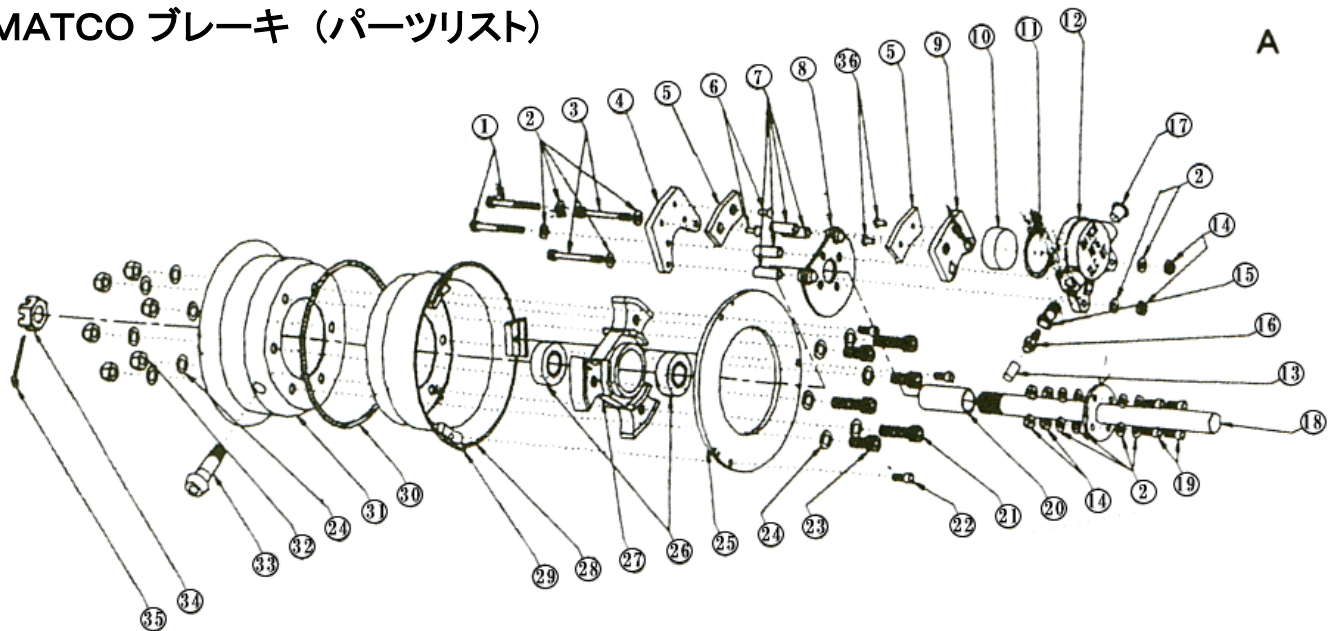

# MATCO ブレーキ (パーツリスト)

A

No.	品名	商品番号	要数	価格
1	SHCS DRILLED BOLT	10-24X1.75SHCS	2	640
2	WASHER	AN960-10L	14	10
3	SHCS	10-24X1.75SHCS	2	320
4	STATIONARY BRK SHOE, 4"/UL	SBS4	1	12800
SOLE SOURCE WRICO PER MATCO DWG				
5	LINING, 4"/ULTRA LIGHT	M66-103A	2	3680
6	BRASS RIVET	4-6	2	40
7	SPACER, 4"/ULTRAUGHT BRAXE	BSP4	4	1560
C12L14 SEAD LOY, .31 ROUND BAR				
8	BRAKE PLATE, .62 AXLE	BPA.62MH	1	16800
SOLE SOURCE WRICO PER MATCO DRAWING				
9	MOVEABLE BRK SHOE, 4"/UL BRIC	MBS4	1	12300
SOLE SOURCE WRICO PER MATCO DRAWING				
10	PISTON, 4" BRAKE	P1-2	1	3640
2011 ALUMINUM ALLOY 1.25 ROUND BAR, EXTRUDED				
11	O-RING BUNA N	2-218	1	420
12	PUCK HOUSING, 4" BRAKE	PH-2	1	28600
SOLE SOURCE MACADAM PER MATCO CASTING				
13	DUST PLUG	.234-.501L	1	200
14	LOCK NUT	10-24NYLOC	6	80
15	BRAKE BLEEDER SEAT	8BS(A)	1	1580
16	BRAKE BLEEDER VALVE	F6446-007	1	2890

No.	品名	商品番号	要数	価格
17	CAPLUG	2X	1	150
18	AXLE, .62	17-MA-A4	1	14800
4142 NORMALIZED GOLD ROLLED .62 O.D. BAR				
19	SHCS	10-24X.62SHCS	4	420
20	SLEEVE	MHSL	1	1630
6061-T6 .75 X .049 SEAMLESS TUBING				
21	SHCS	.31-18X1.25SHCS	3	320
22	SHCS, DRILLED	10-24X.75SHCS(A)	3	380
23	SHCS	.31-18X.75SHCS	3	250
24	WASHER	AN960-516L	12	20
25	BRAKE DISC, 4" BRAKE	D4(A)	1	16800
26	BEARING, .62	62-1(KIT)	2	4200
27	HUB FRONT W/.62 BEARING	62-1(KIT)	1	16900
28	WHEEL, BRAKE HALF	62-6-258(A)	1	18700
29	MOUNTING LUG, MH68	ML6	3	
30	TUBELESS KIT-O-RING BUNA N	62-121(KIT)	1	1260
31	WHEEL, VALVE HALF	62-6-25H(A)	1	13900
32	LOCK NUT	.31-18NYLOC	6	80
33	TUBELESS KIT-VALVE STEM	62-121(KIT)	1	320
34	.62-18 HEX NUT SLOTTED	.62-18HEXNUT/SLOTTED	1	980
35	COTTER PIN 380-3-5	MS24665-287	1	50
36	BRASS RIVET	4-4	2	60

No.	品名	商品番号	要数	価格
15	BRAKE BLEEDER SEAT	BBS(A)	1	1580
16	LOCK NUT	25-28NYLOCK	2	80
17	CAPLUG	2X	1	150
19	WASHER	AN960-416	2	10

☆LINING BRAKE (ブレーキ ライニング)

#17-M66-102 ..... ¥2960(1枚)

#17-M66-103 ..... ¥2840(1枚)