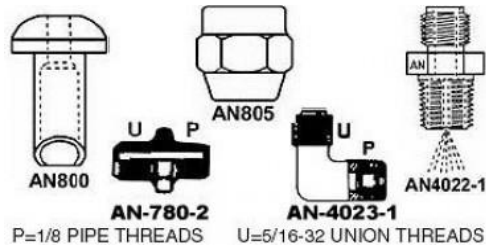

AN929 CAP FLARED TUBE FITTING

商品番号AN-929	Tube O.D	Thread Size	価格
			Aluminum
2D	1/8	5/16-24	¥970
3D	3/16	3/8-24	¥980
4D	1/4	7/16-20	¥1,060
5D	5/16	1/2-20	¥1,170
6D	3/8	9/19-18	¥1,060
8D	1/2	3/4-16	¥1,440
10D	5/8	7/8-14	¥2,230
12D	3/4	1-1/16-12	¥2,900
16D	3/4	1-5/16-12	¥3,110

DEL 37 INCH FITTING SEALS

商品番号	Tube O.D	Fitting Dash Size	価格
69-05002	1/8	2	¥530
69-05003	3/16	3	¥530
69-05004	1/4	4	¥530
69-05006	3/8	6	¥530
69-05008	1/2	8	¥530
69-05010	5/8	10	¥530
69-05012	3/4	12	¥530
69-05016	1	16	¥530

PRIMER FITTING

商品番号	Thread Size	価格
AN780-2	1/8 x 5/16-32	¥2,150
AN800-2	--	¥740
AN800-2C	--	¥4,010
AN805-2	5/16-33	¥470
AN4022-1	1/8 x 5/16-32	¥4,240
69-02162	--	¥2,700

ALUMINUM MANIFOLD FITTINGS

商品番号		価格
04-00102	MANIFOLD AL FITTING FAB-1-0-2	¥3,330
04-00104	MANIFOLD AL FITTING FAB-1-0-4	¥3,730
04-00106	MANIFOLD AL FITTING FAB-1-0-6	¥4,020
04-00108	MANIFOLD AL FITTING FAB-1-0-8	¥4,740
04-00114	MANIFOLD AL FITTING FAB-1-1-4	¥3,160
04-00116	MANIFOLD AL FITTING FAB-1-1-6	¥3,830